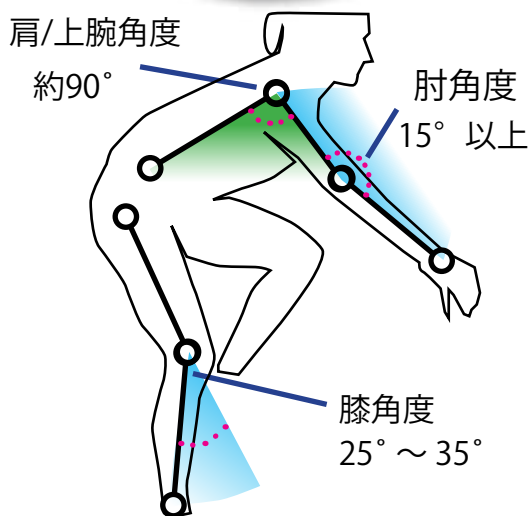

ゴニオメーター (G-メーター)

Bike Fitting Tools

Bike Fit Systems のスタンダード角度計です。

角度計にはカラーガイドがあり、視覚的に角度が確認できます。そのため、より素早く簡単に関節とポジションが測定できる大変便利なツールです。

グリーン：膝角度

レッド：肩/上腕角度

レッド(放射線状)：肘角度

プラスチック製

40.6cm

G-Meter used by Bike Fitter - Ron Peterson

BIKEFIT™

www.bikefit.jp

輸入代理店
株式会社サンメリット
TEL 042-441-1648